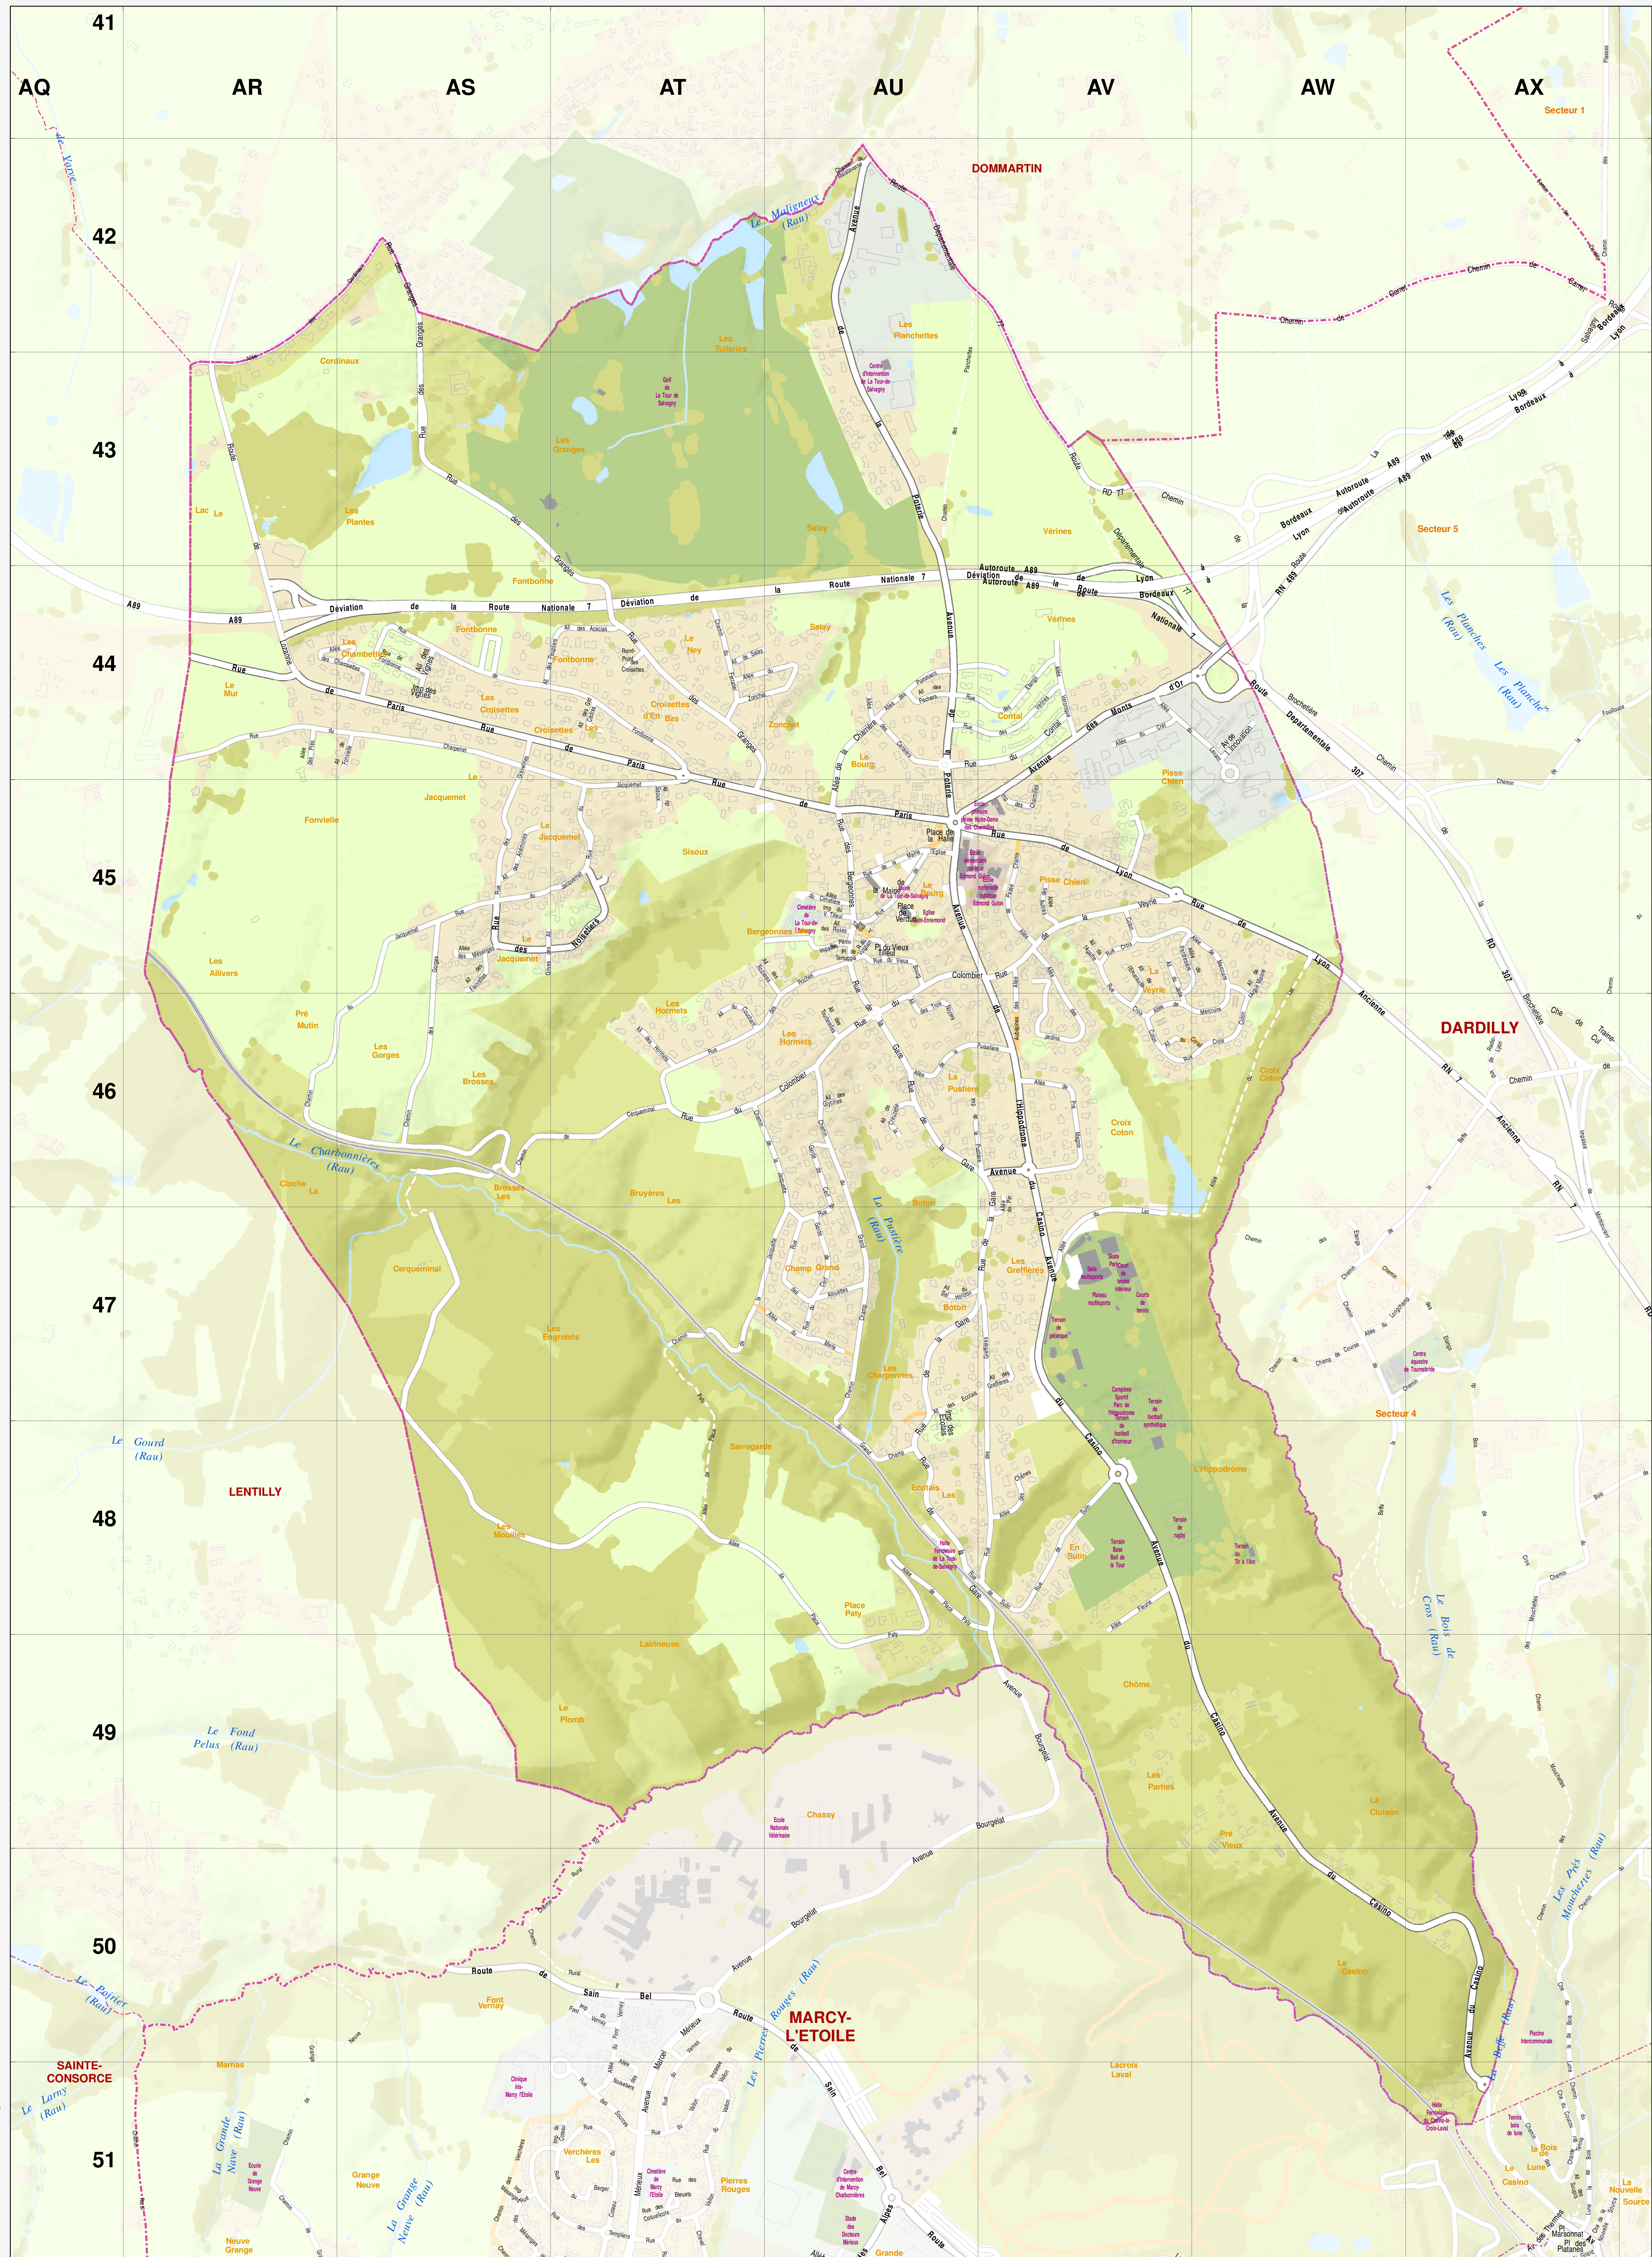

LA TOUR-DE-SALVAGNY

**MÉTROPOLE
GRAND LYON**

100 0 100
m

Echelle 1:6 000
1 carreau = 500 mètres

Mise à jour : Janvier 2023