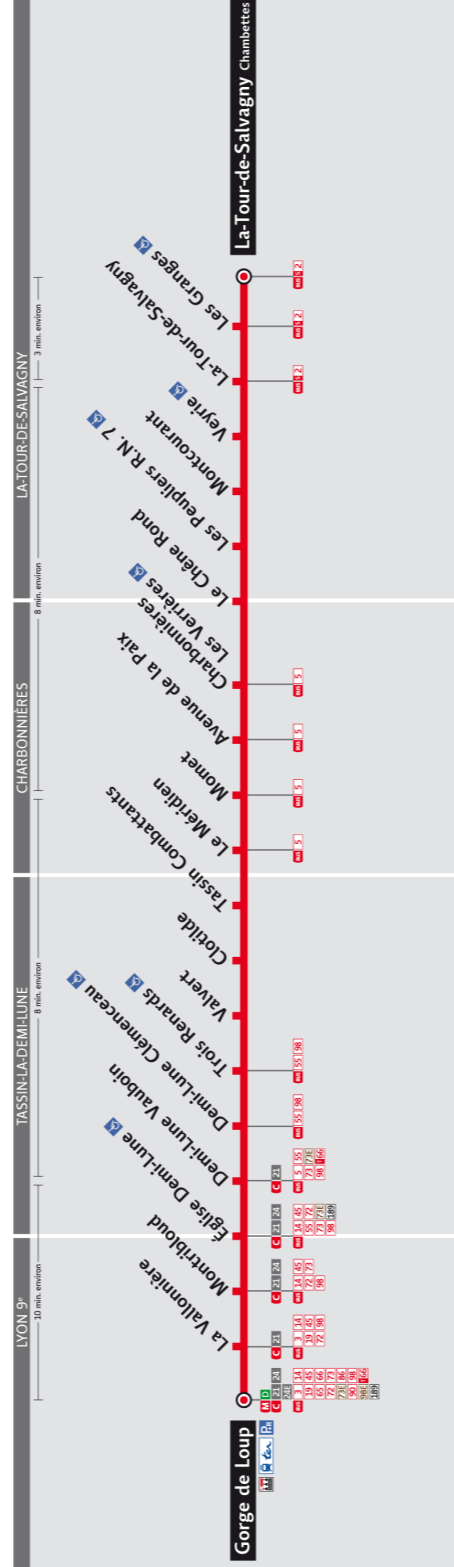

86

Gorge de Loup → La Tour de Salvagny Chambettes

HORAIRES du 21 nov. 2011 au 8 juil. 2012

ITINERAIRES

La ligne 86 est simplifiée à la Tour de Salvagny où elle proposera désormais un terminus unique aux Chambettes.

Elle vous emmène de Gorge de Loup à la Tour de Salvagny en passant par Tassin-la-Demi-Lune.

FRÉQUENCES

Service du lundi au dimanche jusqu'à 21h00. Un bus toutes les 15 à 30 min la journée en semaine.

CORRESPONDANCES

La ligne 86 vous offre une correspondance avec le métro D à Gorge de Loup.

Calculez votre nouvel itinéraire sur www.tcl.fr ou contactez **ALLÔ TCL au 04 26 10 12 12** (prix d'un appel local)

86

Gorge de Loup → La Tour de Salvagny Chambettes

GORGE DE LOUP	17.20	17.40	18.00	18.20	18.40	19.00	19.30	20.00	20.30	21.00
DEMI-LUNE VAUBOIN	17.31	17.51	18.10	18.30	18.49	19.08	19.36	20.05	20.35	21.05
LA TOUR DE SALVAGNY	17.50	18.10	18.28	18.48	19.06	19.25	19.52	20.20	20.50	21.20
LA TOUR DE SALVAGNY CHAMBITTES	17.53	18.13	18.31	18.51	19.09	19.28	19.55	20.23	20.53	21.23